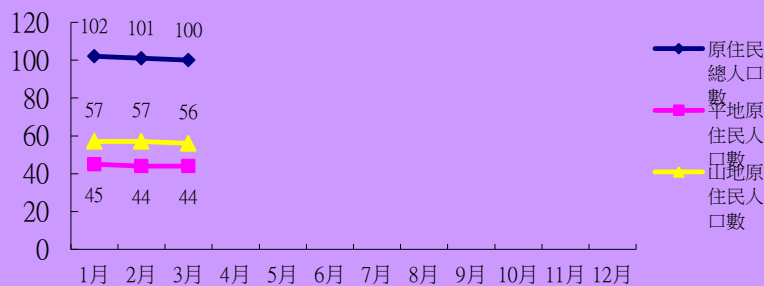

106年彰化縣社頭鄉原住民人口數暨戶籍動態登記數統計表

單位：人

月份	1月			2月			3月			4月			5月			6月			7月			8月			9月			10月			11月			12月		
	項目別	男	女	合計	男	女	合計	男	女	合計	男	女	合計	男	女	合計	男	女	合計	男	女	合計	男	女	合計	男	女	合計	男	女	合計	男	女	合計		
原住民人數	平地	14	31	45	14	30	44	14	30	44																										
	山地	27	30	57	27	30	57	26	30	56																										
原住民男女人口數		41	61	102	41	60	101	40	60	100																										
原住民人口總數		102			101			100																												

山地及平地原住民人口男女性統計圖

平地及山地原住民人口比較圖

原住民人口數趨勢圖

原住民男女性人口比較圖