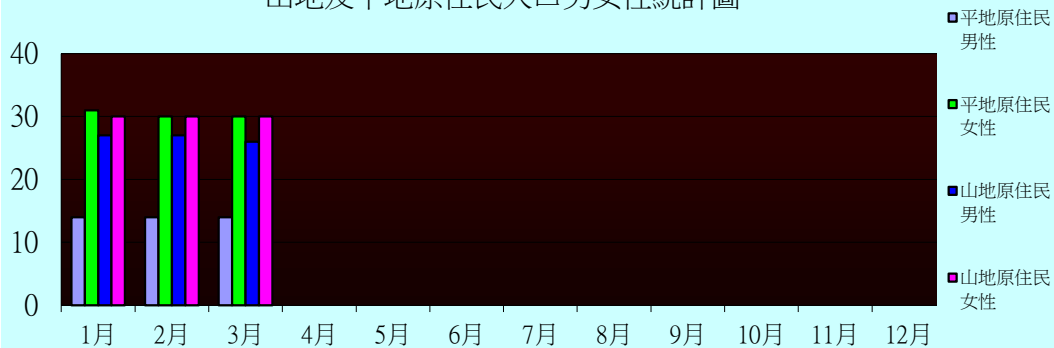

106年彰化縣社頭鄉原住民人口數暨戶籍動態登記數統計表

單位：人

月份	1月			2月			3月			4月			5月			6月			7月			8月			9月			10月			11月			12月		
	項目別	男	女	合計	男	女	合計	男	女	合計	男	女	合計	男	女	合計	男	女	合計	男	女	合計	男	女	合計	男	女	合計	男	女	合計	男	女	合計		
原住民人數	平地	14	31	45	14	30	44	14	30	44																										
	山地	27	30	57	27	30	57	26	30	56																										
原住民男女人口數		41	61	102	41	60	101	40	60	100																										
原住民人口總數		102			101			100																												

山地及平地原住民人口男女性統計圖