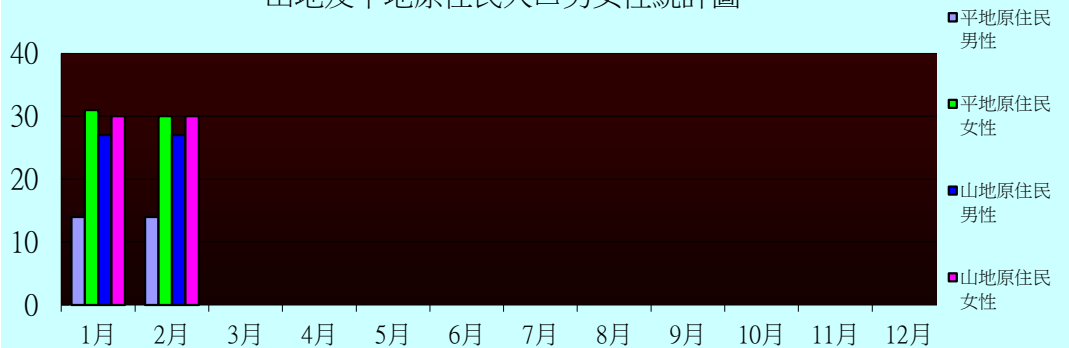

106年彰化縣社頭鄉原住民人口數暨戶籍動態登記數統計表

單位：人

月份	1月			2月			3月			4月			5月			6月			7月			8月			9月			10月			11月			12月		
項目別	男	女	合計	男	女	合計	男	女	合計	男	女	合計	男	女	合計	男	女	合計	男	女	合計	男	女	合計	男	女	合計	男	女	合計	男	女	合計			
原住民人數	平地	14	31	45	14	30	44																													
	山地	27	30	57	27	30	57																													
原住民男女人口數	41	61	102	41	60	101																														
原住民人口總數	102			101																																

山地及平地原住民人口男女性統計圖