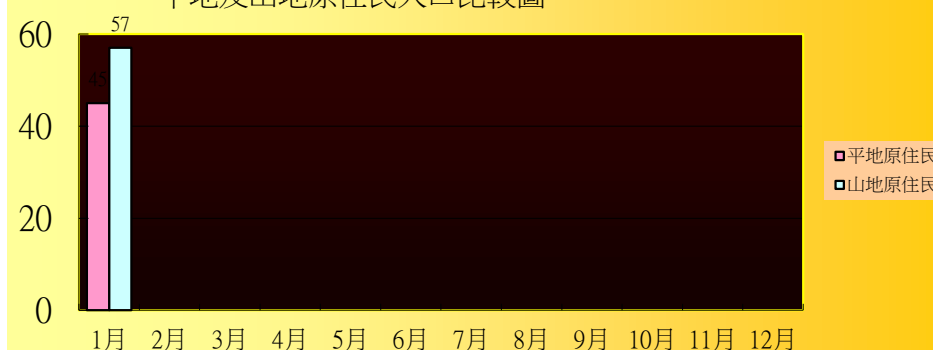

平地及山地原住民人口比較圖