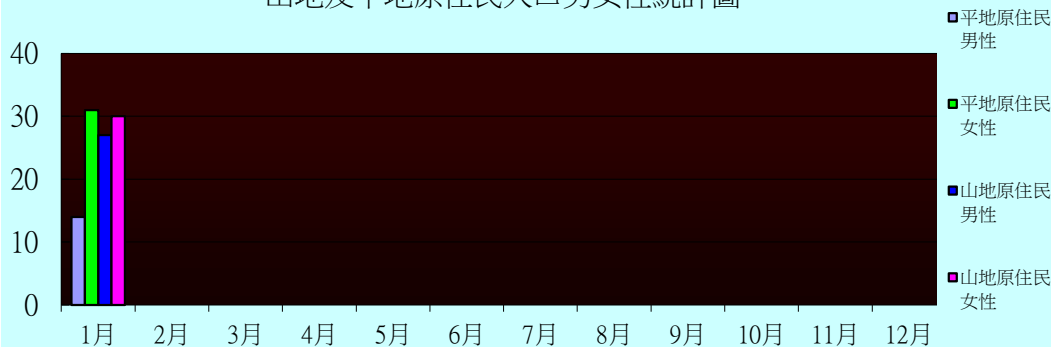

106年彰化縣社頭鄉原住民人口數暨戶籍動態登記數統計表

單位：人

項目別	1月			2月			3月			4月			5月			6月			7月			8月			9月			10月			11月			12月		
	男	女	合計	男	女	合計	男	女	合計	男	女	合計	男	女	合計	男	女	合計	男	女	合計	男	女	合計	男	女	合計	男	女	合計	男	女	合計			
原住民人數	平地	14	31	45																																
	山地	27	30	57																																
原住民男女人口數	41	61	102																																	
原住民人口總數	102																																			

山地及平地原住民人口男女性統計圖