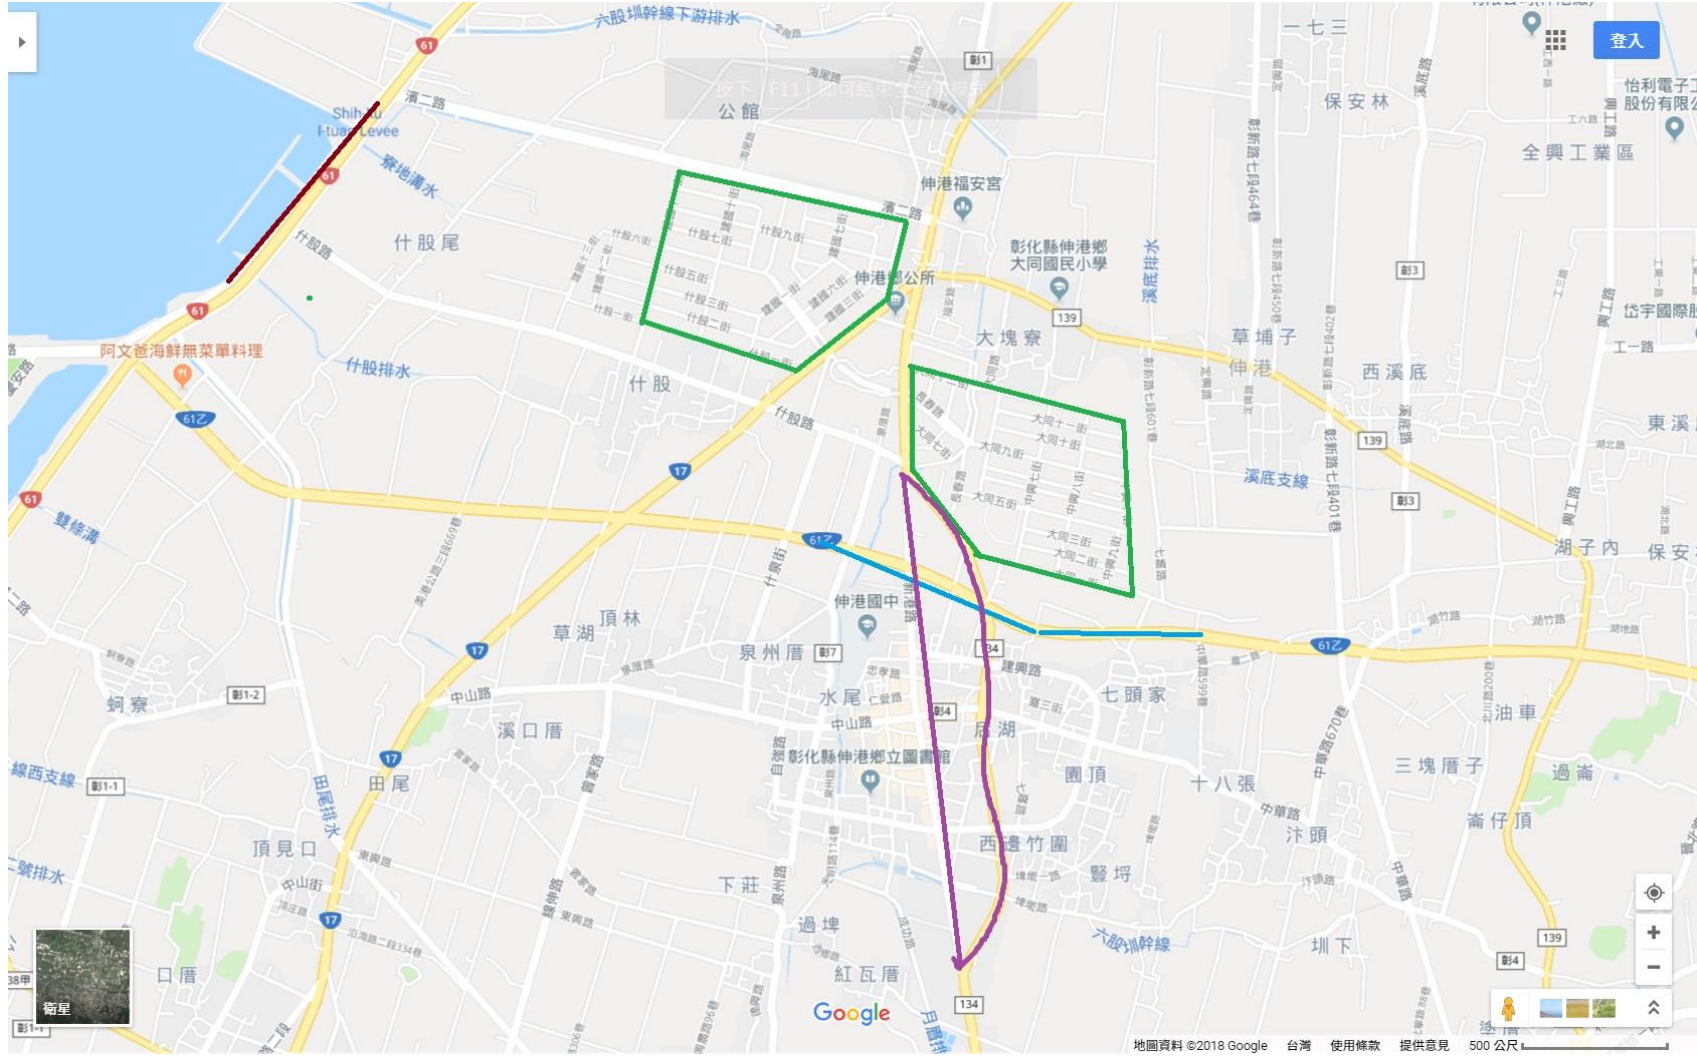

伸港鄉公有行道樹路段

- 全興區段徵收道路
- 新港路及中興路
- 美港公路兩側人行道
- 台 61 線南下側車道旁便道