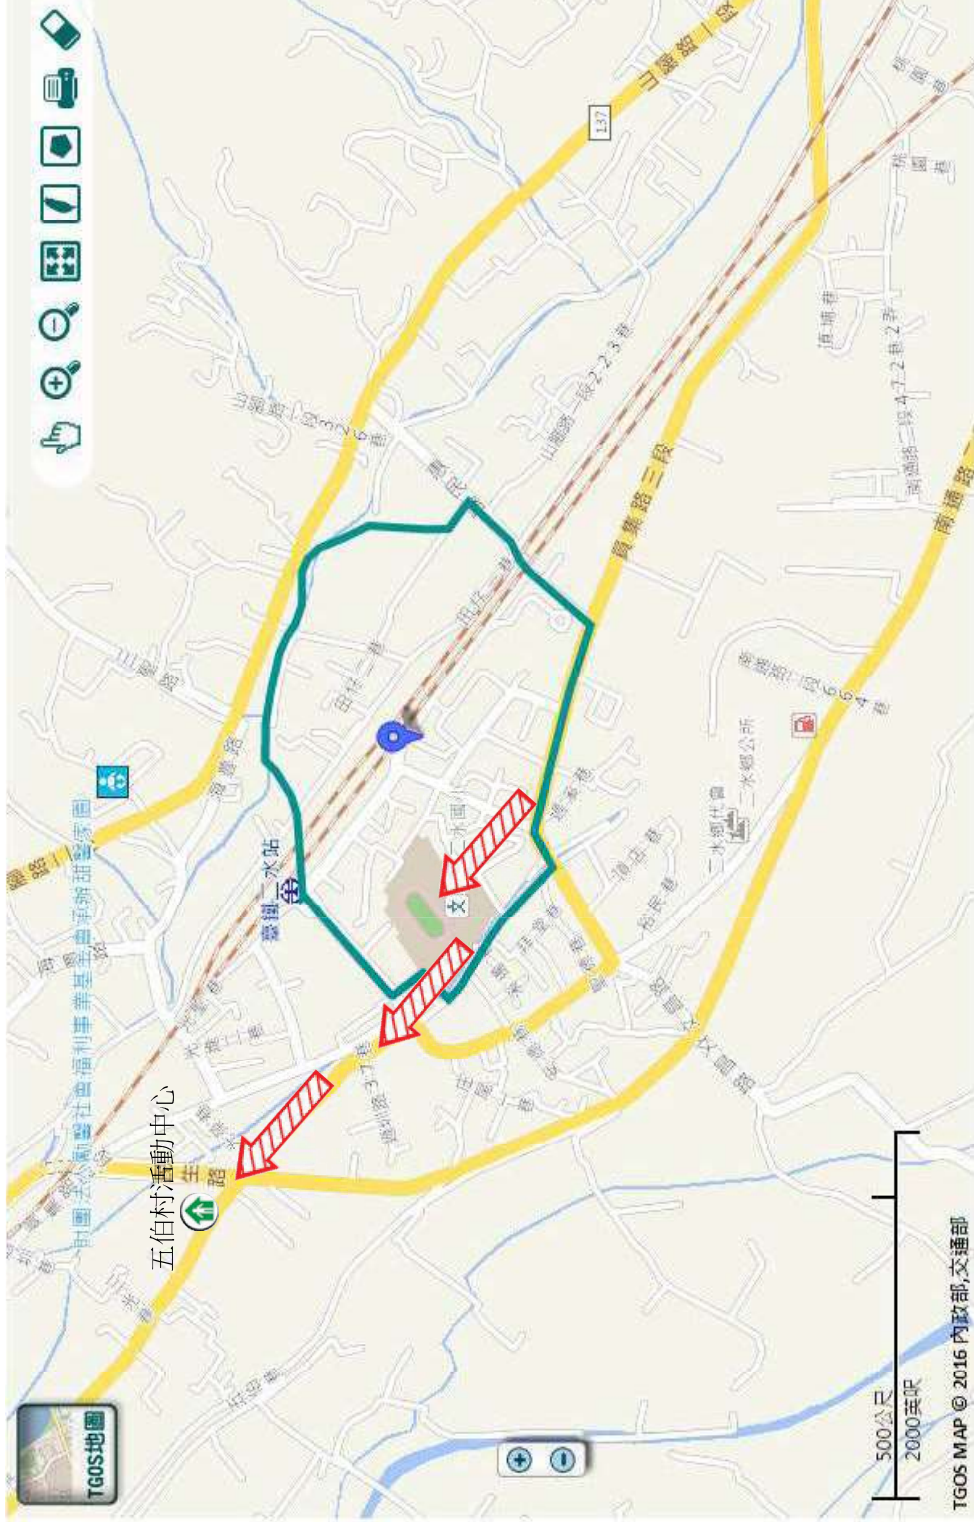

防災資料網站

- *內政部消防署
<http://www.nfa.gov.tw>
- *彰化縣政府消防局
<http://www.chfd.gov.tw>
- *彰化縣二水鄉公所
<http://www.ershui.gov.tw>

避難原則

前往開放空間或公園避難

避難收容處所

 五伯村活動中心
地址：彰化縣二水鄉五伯村過圳路222號
電話：04-8795951

| 圖例 | | 標示 | |
|--|--|--|--|
|  縣道 |  建議疏散避難方向 |  避難收容處所 |  老人福利 |
|  行政區域界線 |  適用地震災害 |  護理之家 |  兒少福利 |
|  村(里)界線 |  身心障礙者 | 圖資來源：NCDR災害潛勢地圖網站(105年) | |