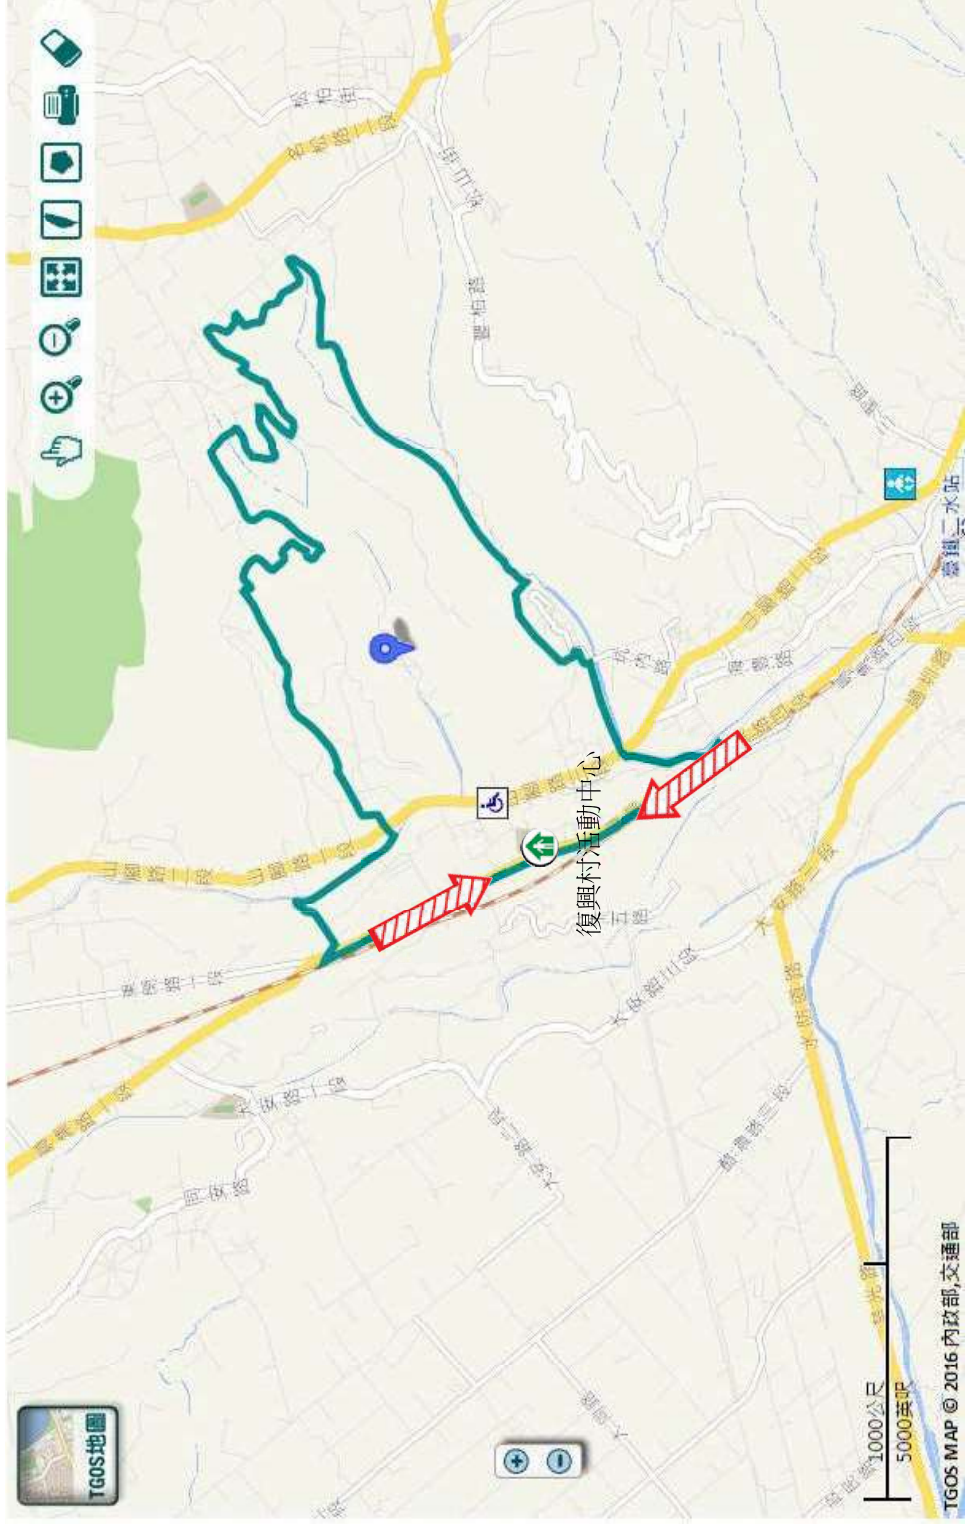

# 彰化縣二水鄉復興村水災簡易疏散避難圖

防災資訊
村(里)基本資料
• 總人口數：1176人
災害通報單位
*彰化縣災害應變中心 電話：04-7512148
*二水鄉災害應變中心 電話：04-8790100
*二水分駐所 電話：04-8790015
*二水消防分隊 電話：04-8793004
緊急聯絡人
*村長：張參寶 電話：04-8748025 0952-378699
防災資料網站
*內政部消防署 <a href="http://www.nfa.gov.tw">http://www.nfa.gov.tw</a>
*彰化縣政府消防局 <a href="http://www.chfd.gov.tw">http://www.chfd.gov.tw</a>
*彰化縣二水鄉公所 <a href="http://www.ershui.gov.tw">http://www.ershui.gov.tw</a>
避難原則
就地避難或垂直避難,低窪地區前往避難處所
避難收容處所

復興村活動中心 地址：彰化縣二水鄉復興村員集路5段472號 電話：04-8795888		
二水鄉公所108年1月製作		

圖例	道路		標示		350mm / 24hr
	 縣道 106	 建議疏散避難方向	 避難收容處所	 老人福利	
 行政區域界線	 適用水災災害	 護理之家	 兒少福利	 1.0 ~ 2.0 m	
 村(里)界線	 身心障礙者	圖資來源：NCDR災害潛勢地圖網站(105年)		 2.0 ~ 3.0 m	
				 > 3.0 m	