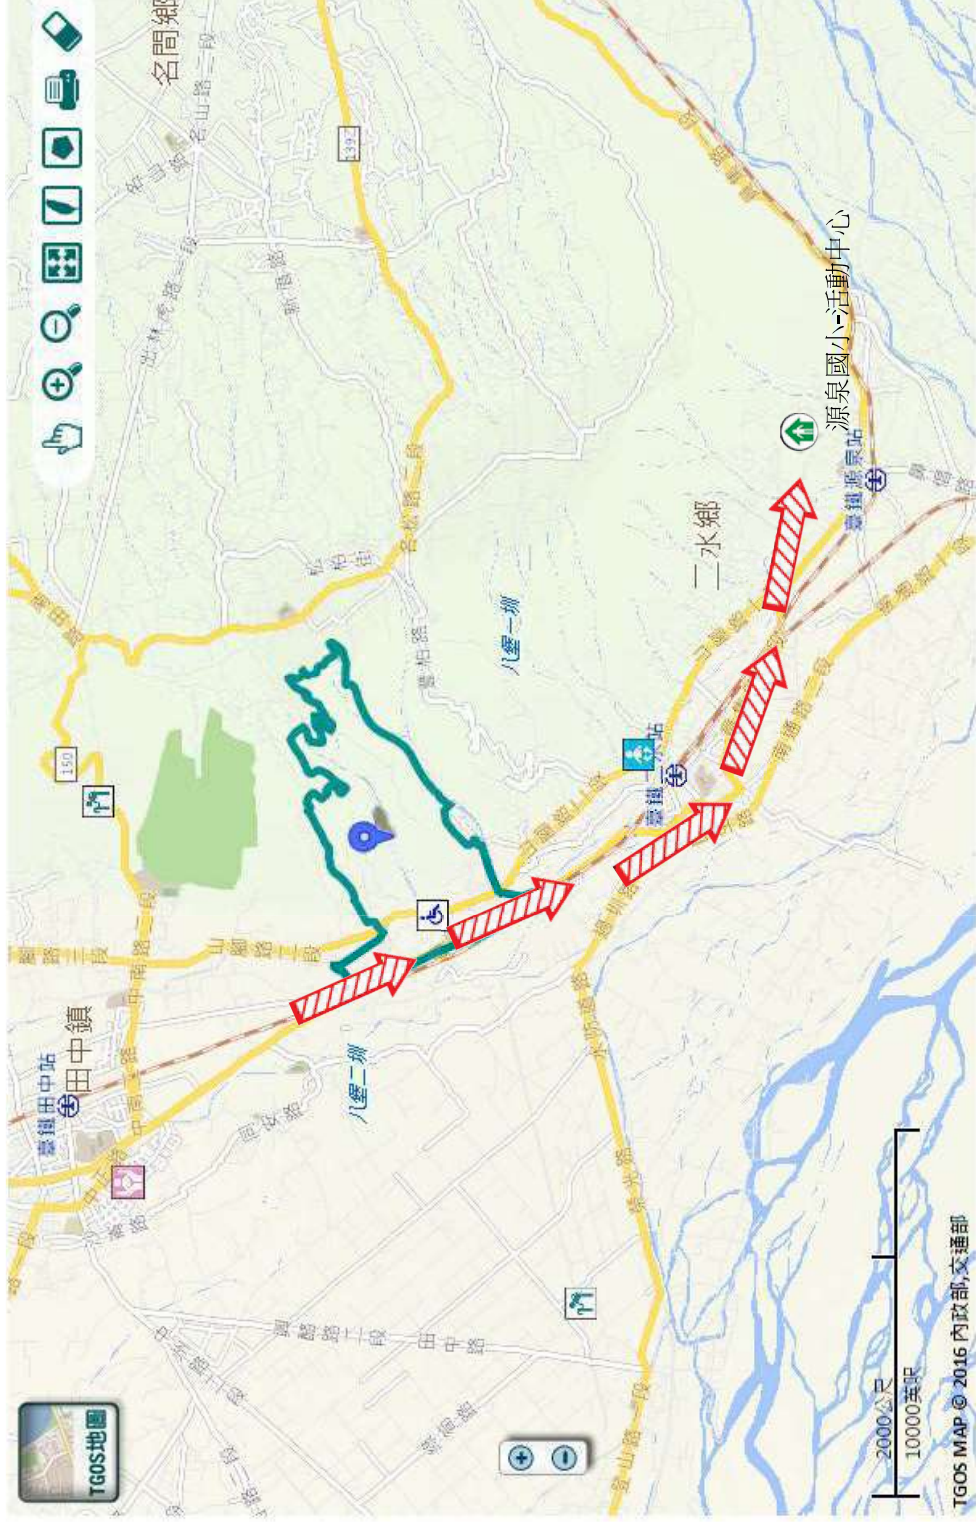

彰化縣二水鄉復興村地震簡易疏散避難圖

防災資訊
村(里)基本資料
• 總人口數：1176人
災害通報單位

*彰化縣災害應變中心
電話：04-7512148
*二水鄉災害應變中心
電話：04-8790100
*二水分駐所
電話：04-8790015
*二水消防分隊
電話：04-8793004

緊急聯絡人
*村長：張參寶
電話：04-8748025
0952-378699

防災資料網站
*內政部消防署
<http://www.nfa.gov.tw>
*彰化縣政府消防局
<http://www.chfd.gov.tw>
*彰化縣二水鄉公所
<http://www.ershui.gov.tw>

避難原則
前往開放空間或公園避難
避難收容處所

圖例		標示	
106	縣道		避難收容處所
	建議疏散避難方向		老人福利
	適用地震災害		護理之家
	村(里)界線		兒少福利
	村(里)界線	圖資來源：NCDR災害潛勢地圖網站(105年)	

彰化縣源泉國小-活動中心
地址：彰化縣二水鄉源泉
村員集路二段310-1號
電話：04-8792264

二水鄉公所108年1月製作