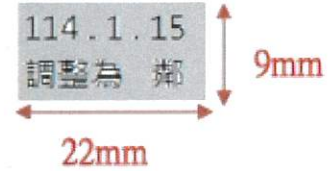

國民身分證標籤及戶口名簿章戳樣張

身分證註記用灰底黑字標籤

戶口名簿標註用藍色章戳