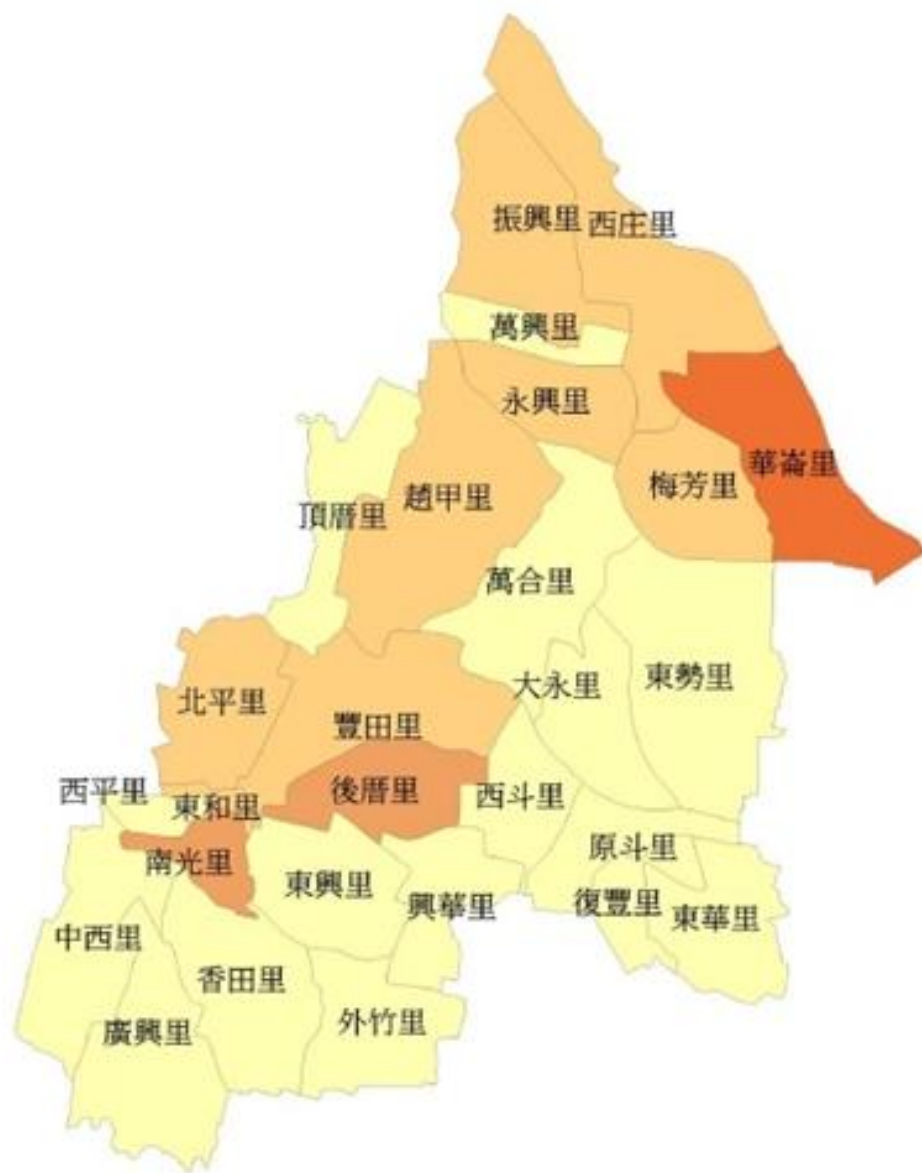

二林鎮需避難人數 (人)

- 4 to 9
- 3 to 4
- 2 to 3
- 0 to 2

二林鎮地震災害需避難人數分布圖

需避難人數分布圖