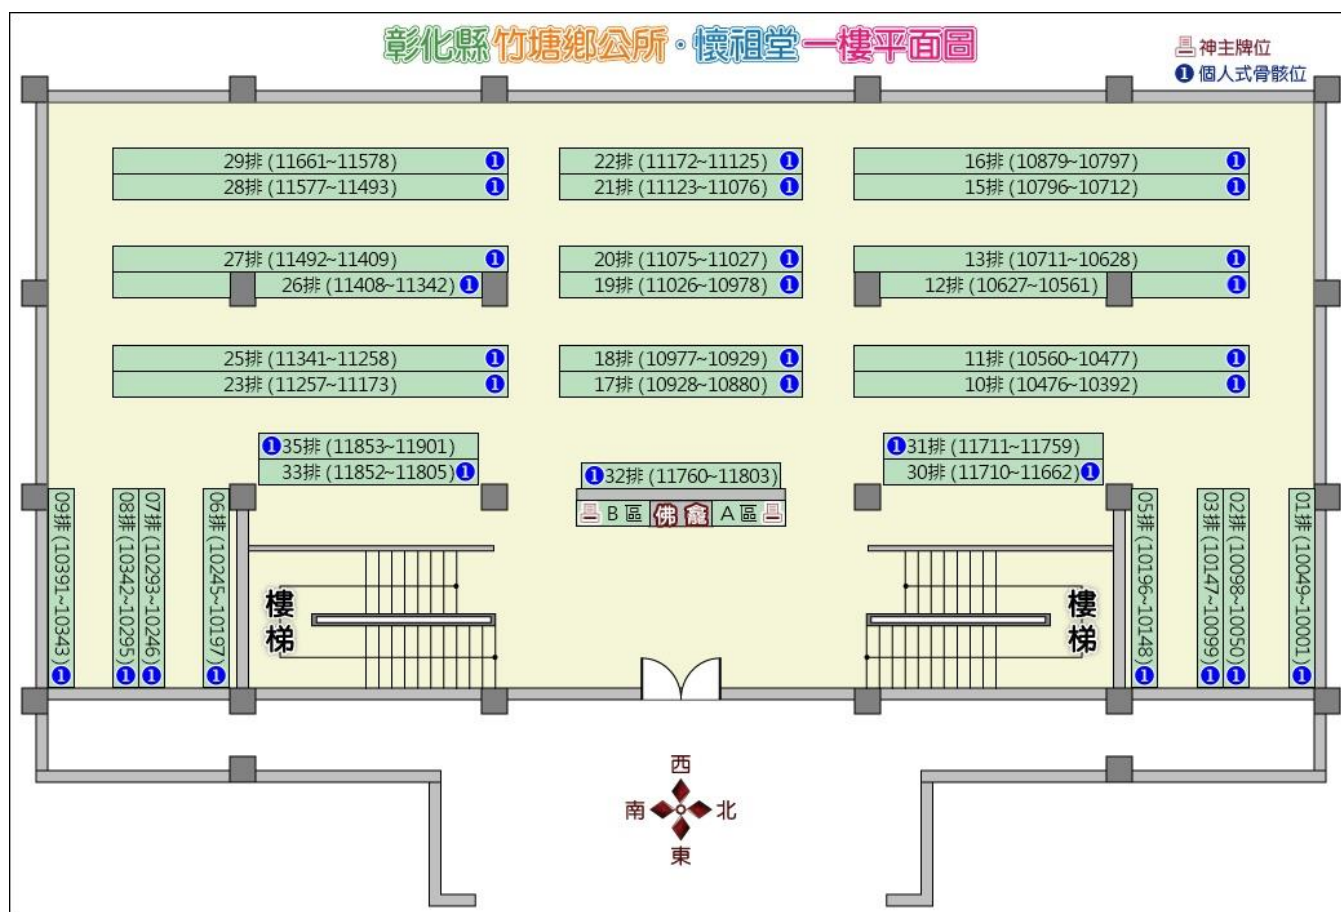

第三公墓 (牛稠仔) - 懷恩堂

彰化縣竹塘鄉公所·懷恩堂一樓平面圖

彰化縣竹塘鄉公所·懷恩堂二樓平面圖

第十公墓 (九塊厝) - 懷祖堂

第十公墓（九塊厝）-懷孝堂

彰化縣竹塘鄉公所·第十公墓懷孝堂一樓平面圖

彰化縣竹塘鄉公所·第十公墓懷孝堂二樓平面圖