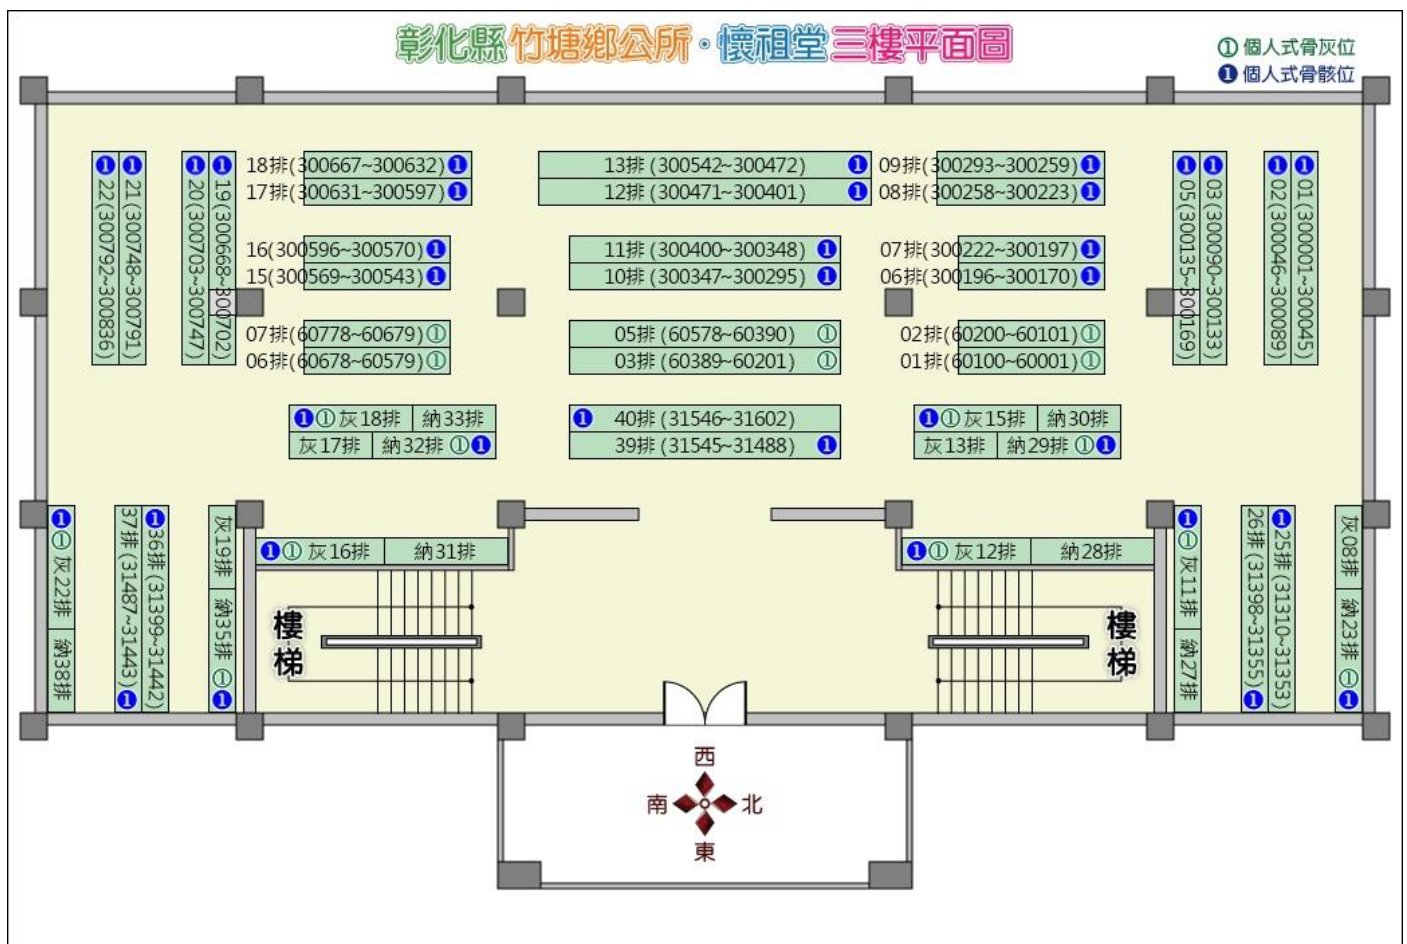

第三公墓 (牛稠仔) - 懷恩堂

彰化縣竹塘鄉公所·懷恩堂一樓平面圖

彰化縣竹塘鄉公所·懷恩堂二樓平面圖

第十公墓 (九塊厝) - 懷祖堂

第十公墓（九塊厝）-懷孝堂

彰化縣竹塘鄉公所·第十公墓懷孝堂一樓平面圖

彰化縣竹塘鄉公所·第十公墓懷孝堂二樓平面圖