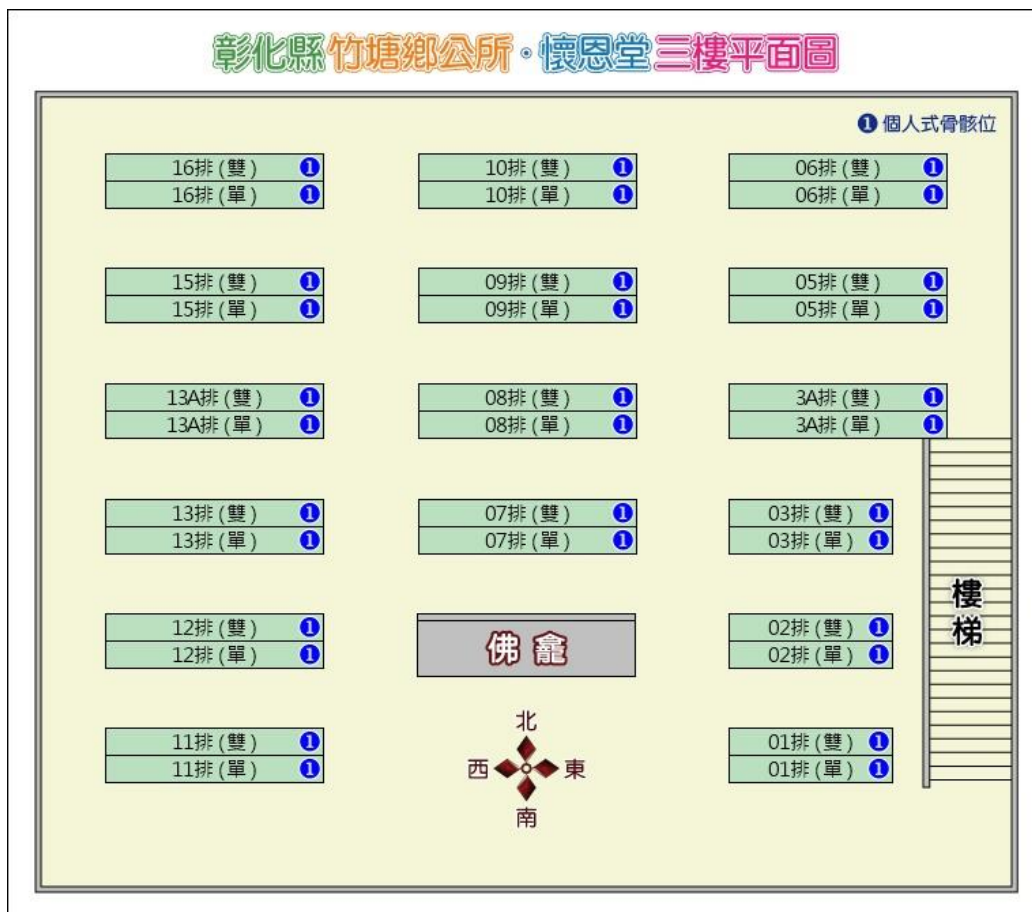

第三公墓 (牛稠仔) - 懷恩堂

彰化縣竹塘鄉公所·懷恩堂一樓平面圖

彰化縣竹塘鄉公所·懷恩堂二樓平面圖

第十公墓 (九塊厝) - 懷祖堂

第十公墓（九塊厝）-懷孝堂

彰化縣竹塘鄉公所·第十公墓懷孝堂一樓平面圖

彰化縣竹塘鄉公所·第十公墓懷孝堂二樓平面圖