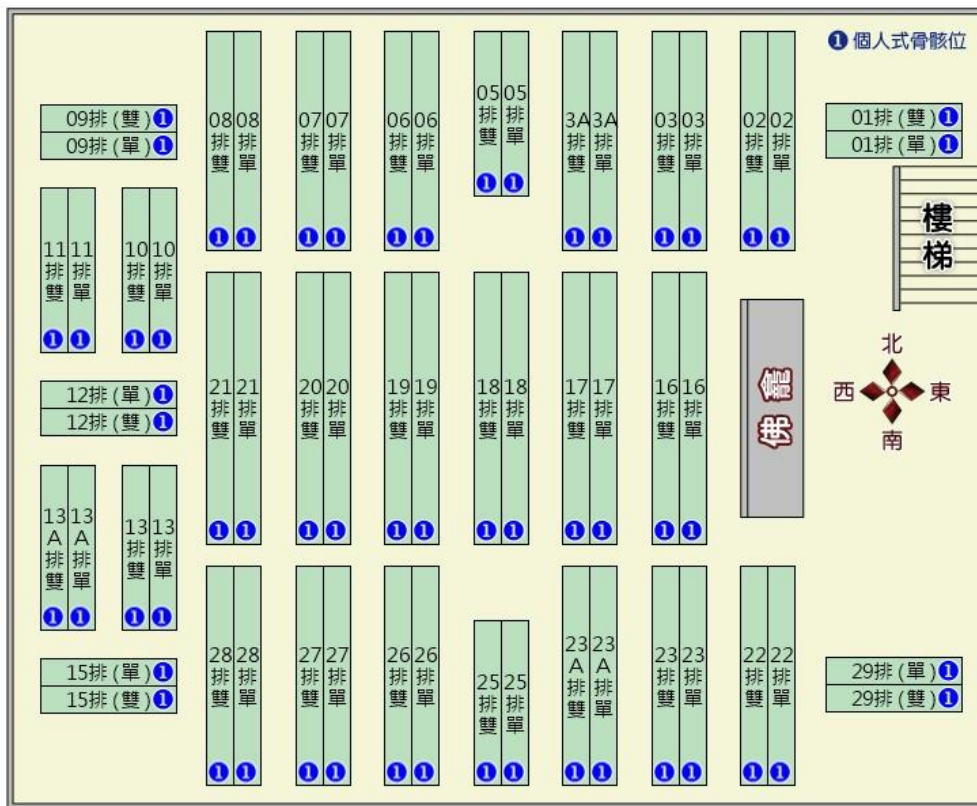

第三公墓 (牛稠仔) - 懷恩堂

彰化縣竹塘鄉公所·懷恩堂一樓平面圖

彰化縣竹塘鄉公所·懷恩堂二樓平面圖

第十公墓 (九塊厝) - 懷祖堂

第十公墓（九塊厝）-懷孝堂

彰化縣竹塘鄉公所·第十公墓懷孝堂一樓平面圖

彰化縣竹塘鄉公所·第十公墓懷孝堂二樓平面圖