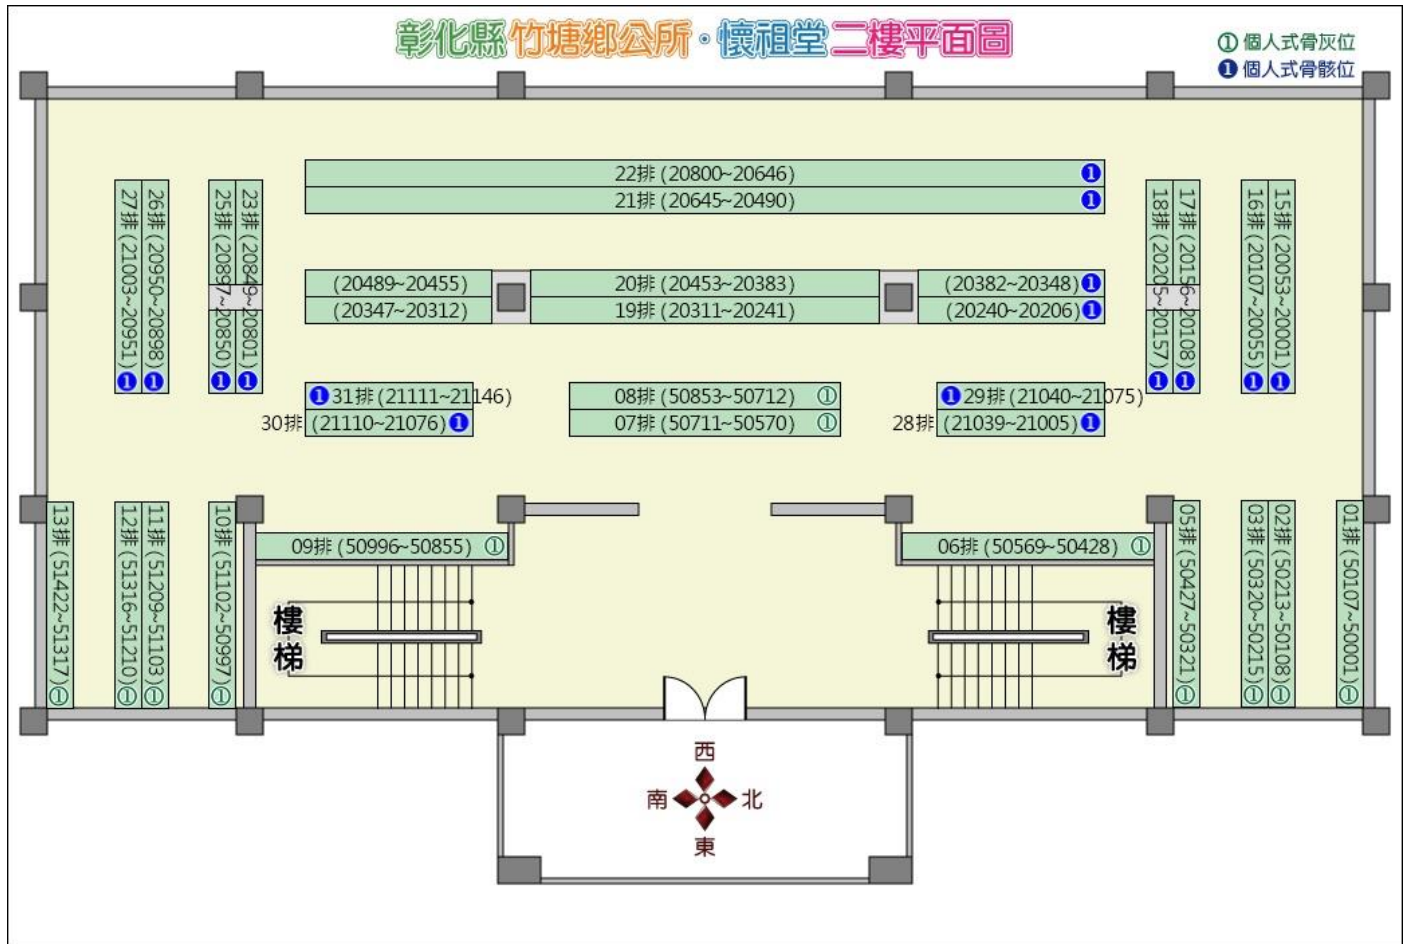

第三公墓 (牛稠仔) - 懷恩堂

彰化縣竹塘鄉公所·懷恩堂一樓平面圖

彰化縣竹塘鄉公所·懷恩堂二樓平面圖

第十公墓 (九塊厝) - 懷祖堂

第十公墓（九塊厝）-懷孝堂

彰化縣竹塘鄉公所·第十公墓懷孝堂一樓平面圖

彰化縣竹塘鄉公所·第十公墓懷孝堂二樓平面圖