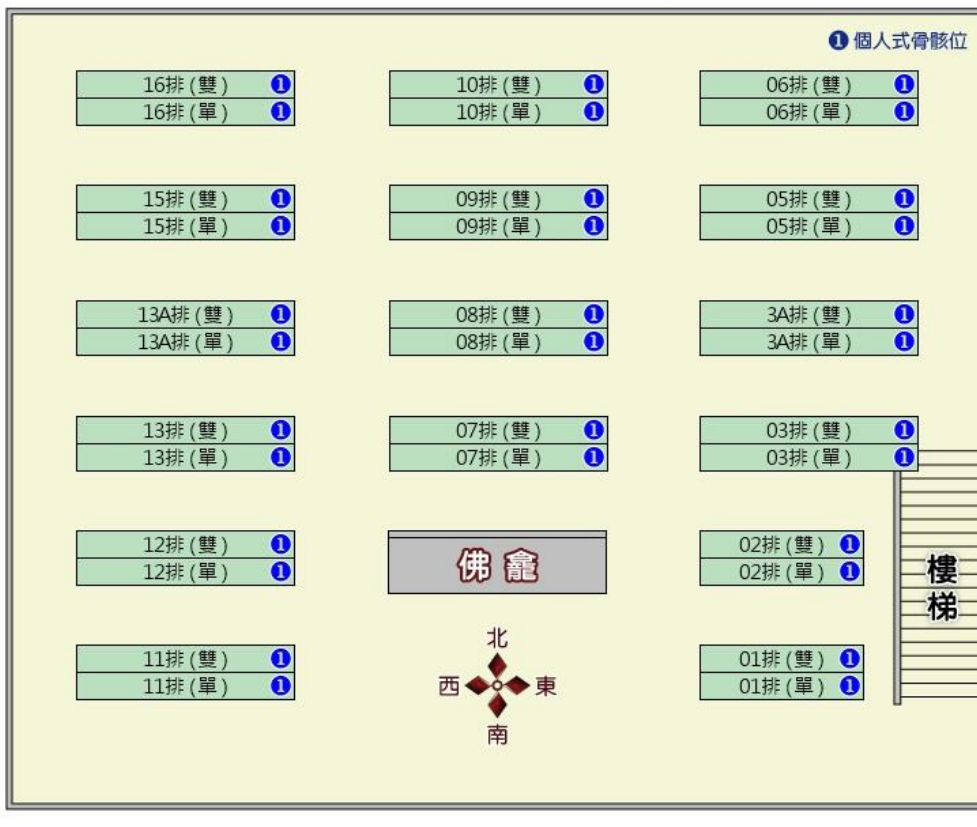

第三公墓 (牛稠仔) - 懷恩堂

彰化縣竹塘鄉公所·懷恩堂一樓平面圖

彰化縣竹塘鄉公所·懷恩堂二樓平面圖

第十公墓 (九塊厝) - 懷祖堂

第十公墓（九塊厝）-懷孝堂

彰化縣竹塘鄉公所·第十公墓懷孝堂一樓平面圖

彰化縣竹塘鄉公所·第十公墓懷孝堂二樓平面圖